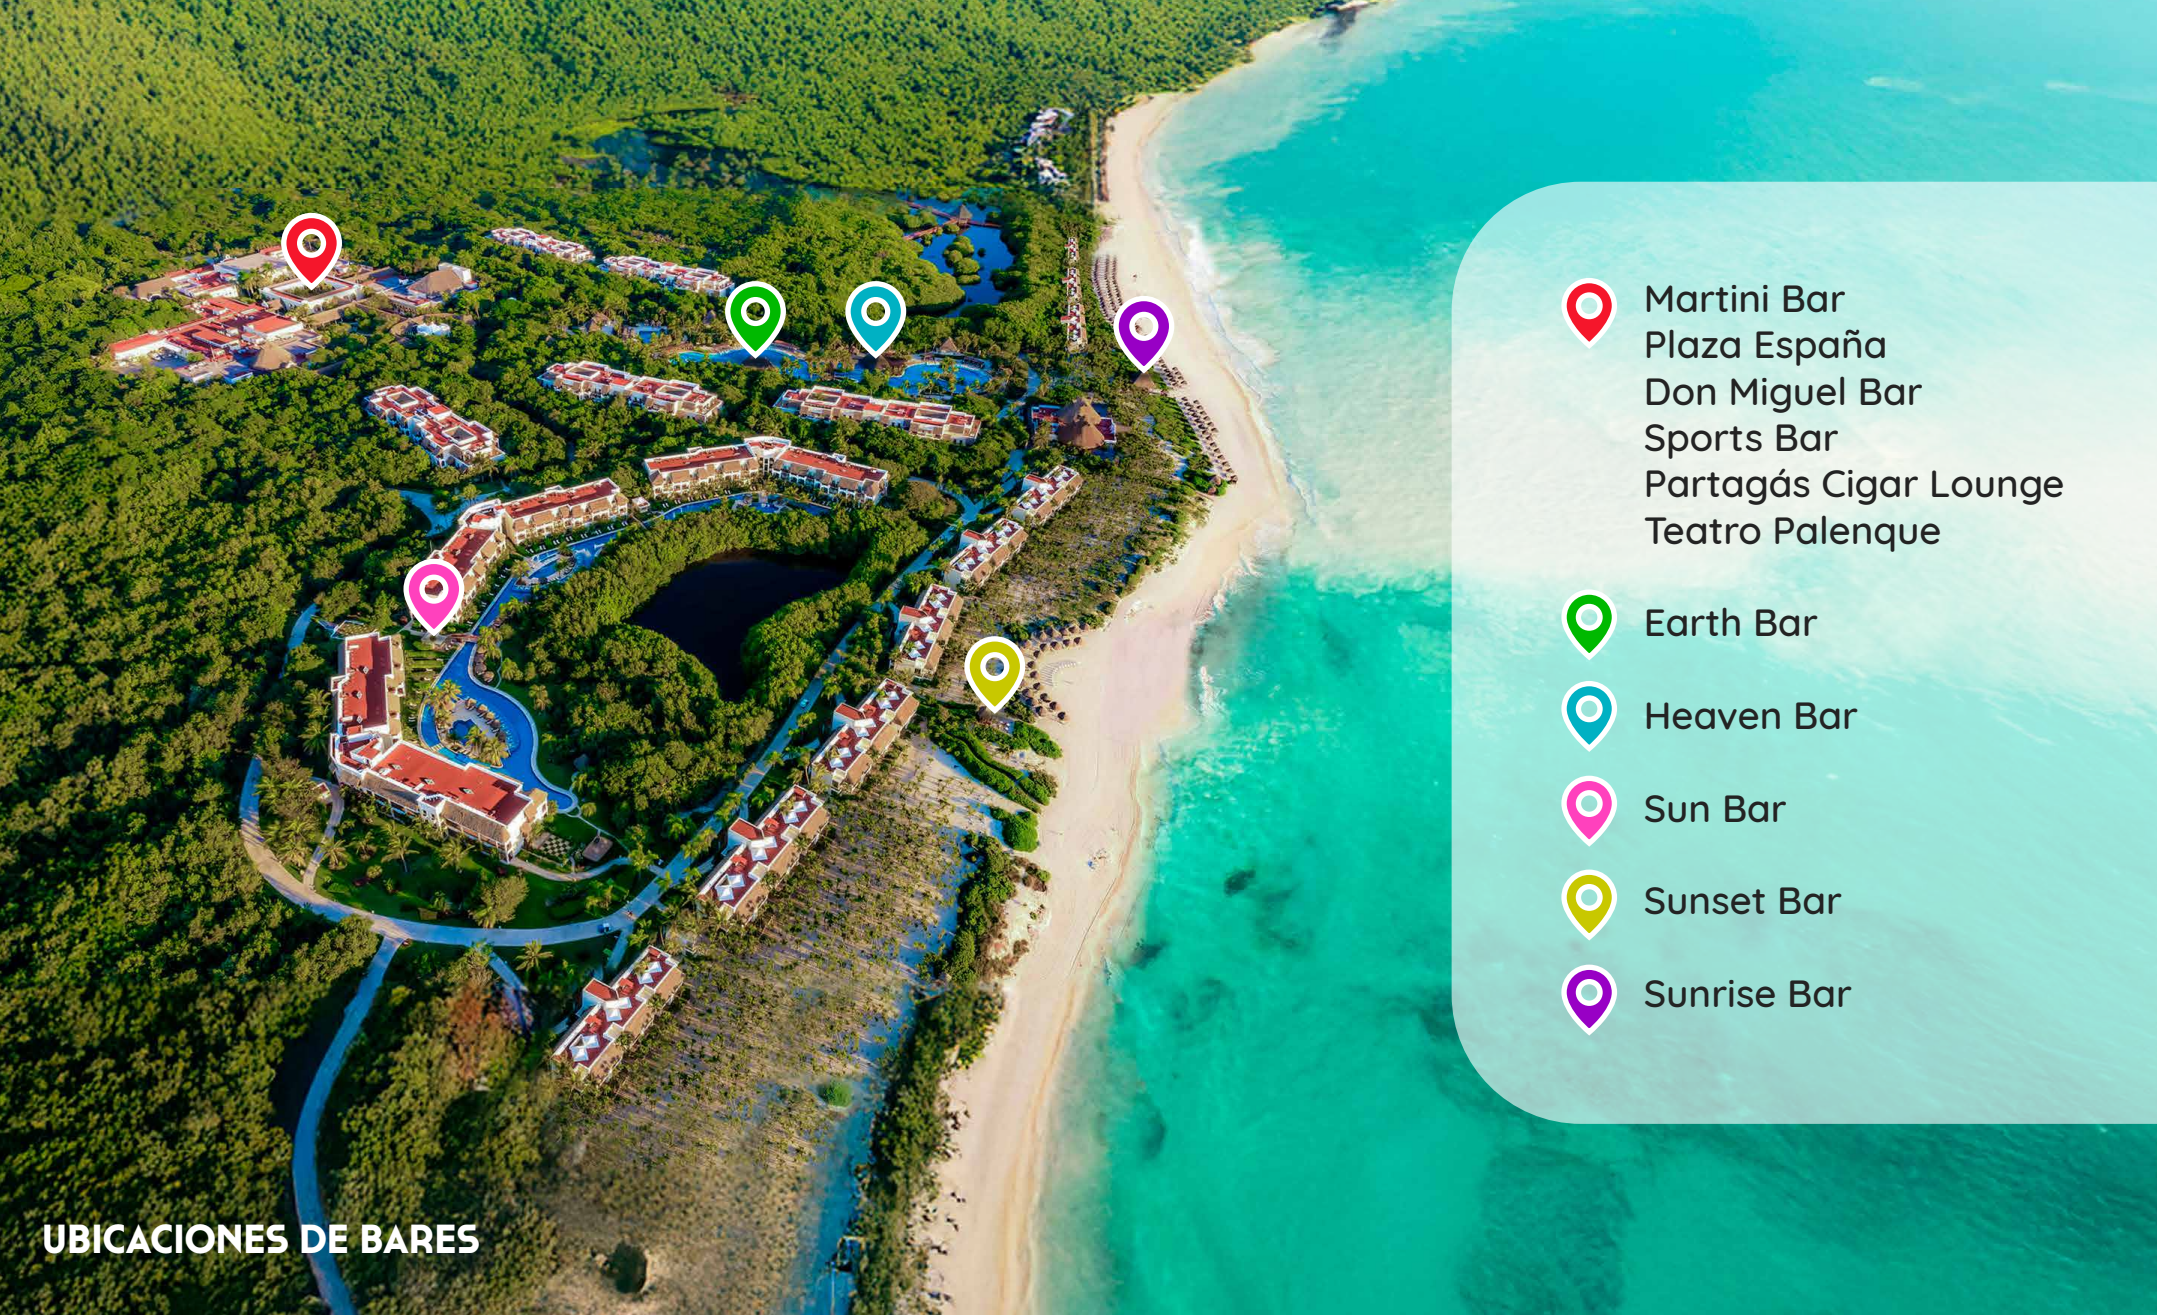

VALENTIN IMPERIAL

RIVIERA MAYA

ADULTS ONLY

UBICACIÓN DE --- EDIFICIOS

valentinmaya.com

-  Deluxe Junior Suites
-  Silver Junior Suites
-  Golden, Golden Superior & Golden Swim-Up Junior Suites
-  Emerald Junior Suites
-  Dunas Private Pool Suites
-  Recepción, restaurantes, bares, spa
-  Restaurante frente al mar

UBICACIÓN DE EDIFICIOS

 Dunas Private Pool Suites

 Onyx Suites

 Diamond Suites

 Wedding Suite

 Imperial Privé Suites

 El Salón de la Hacienda
Social Suite

UBICACIÓN DE EDIFICIOS

Martini Bar
Plaza España
Don Miguel Bar
Sports Bar
Partagás Cigar Lounge
Teatro Palenque

Earth Bar

Heaven Bar

Sun Bar

Sunset Bar

Sunrise Bar

UBICACIONES DE BARES

VALENTIN IMPERIAL